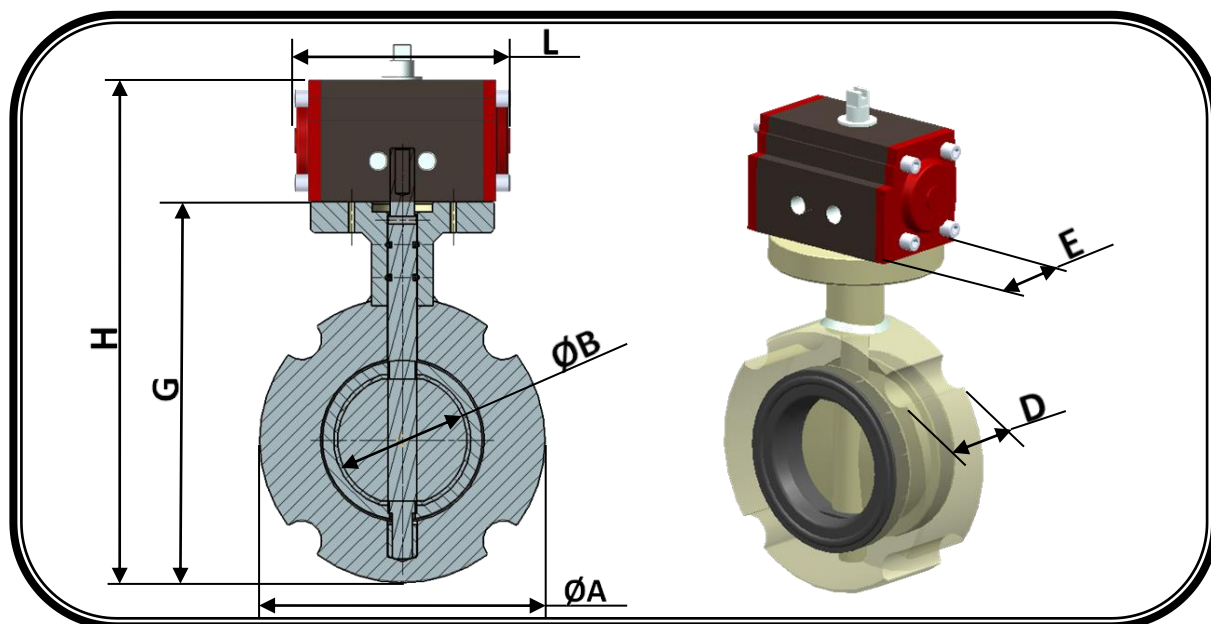

## DIMENSIONAL VÁLVULA BORBOLETA PNEUMÁTICA

DIMENSIONAL BORBOLETA ATUADA PNEUMÁTICA							
DN	G	H	A	B	L	D	E
2"	163	257	121	50	135	40mm	70
2.1/2"	185	279	140	63	135	44mm	70
3"	197	291	152	75	135	45mm	70
4"	242	350	191	100	142	50mm	80
5"	262	383	216	125	168	55mm	92
6"	302	423	241	150	168	56mm	92
8"	367	504	298	200	222	64mm	106
10"	442	579	362	250	222	68mm	106
12"	497	634	432	300	222	78mm	106