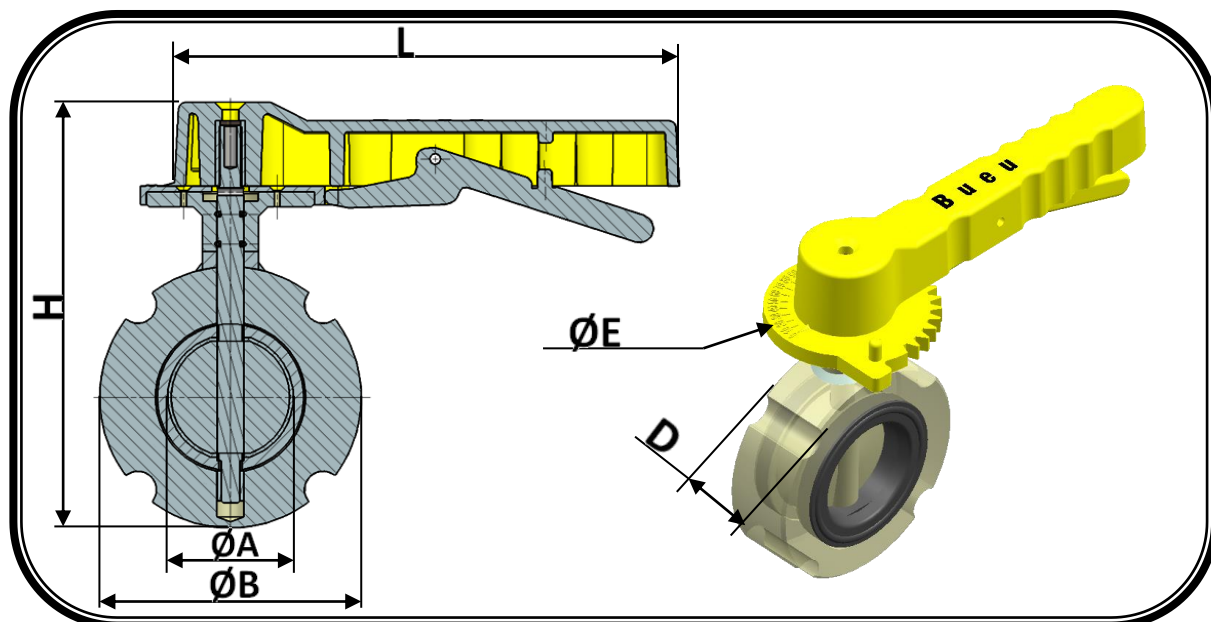

BUEU VÁLVULAS

DIMENSIONAL VÁLVULA BORBOLETA MANUAL

DIMENSIONAL BORBOLETA						
DN	H	B	L	A	ØE	D
8"	400	298	385	200	190	64mm
10"	475	362	385	250	190	68mm
12"	530	432	385	300	190	78mm
14"	620	476	385	350	190	78mm