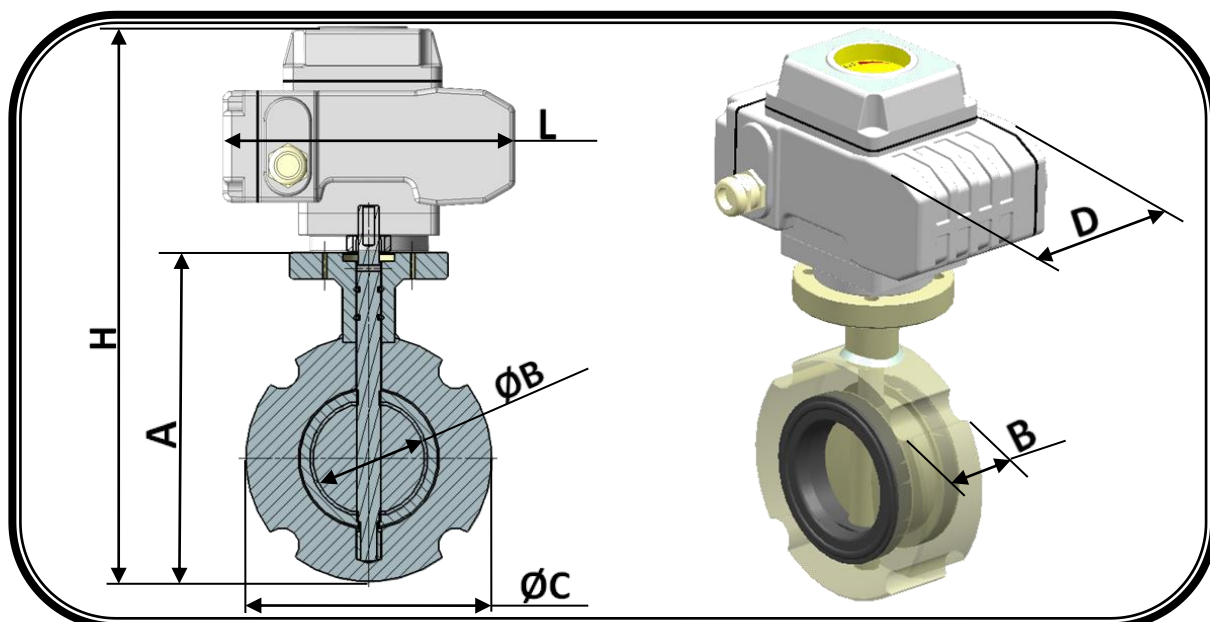

## DIMENSIONAL VÁLVULA BORBOLETA ELÉTRICA IP67

DIMENSIONAL BORBOLETA ATUADA ELÉTRICA							
DN	A	H	C	D	L	B	ØB
2"	157	292	121	115	141	40	50
2.1/2"	179	314	140	115	141	44	63
3"	191	326	152	115	141	45	75
4"	236	371	191	115	141	50	100
5"	256	391	216	115	141	55	125
6"	296	431	241	115	141	56	150
8"	361	496	298	115	141	64	200
10"	436	571	362	115	141	68	250
12"	505	640	432	115	141	78	300